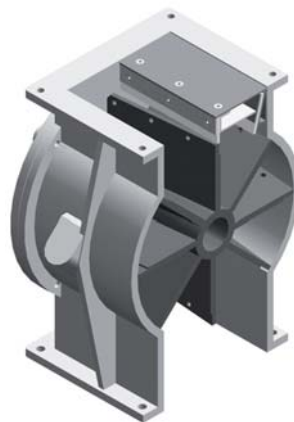

LIMITATORE DI PORTATA SINGOLO / SINGLE SLIP-OFF
 LIMITEUR DEE PORTÉE / EINLAUFREGULIERUNG

LIMITATORE DI PORTATA DOPPIO / DOUBLE SLIP-OFF
 LIMITEUR DEE PORTÉE DOUBLE / DOPPEL EINLAUFREGULIERUNG

KIT INSUFFLAGGIO ARIA SULL'ALBERO / AIR PURGE SHAFT SEAL
 KIT / KIT D'INSUFFLATION D'AIR SUR LES ÉTANCHÉITÉS
 LAGERLUFTSPÜLUNG

CONTROLLAGIRI / REVOLUTION CONTROL DEVICE /
 COMPTE-TOURS / DREHZAHLMESSE

CURVE 90° CON TERMINALI DIRITTI
 BENDS 90° WITH STRAIGHT TERMINALS
 COURBES 90° AVEC EXTRÉMITÉS
 ROHRBÖGEN 90° NIT GERADEN ROHRANSCHLUSS

TUBI / PIPES / TUYAUX / ROHRE

FLANGE / FLANGES / BRIDES / FLANSCHEN

TUBI SPIA / INSPECTION PIPES /
 TUYAUX DE REGARD / KONTROLROHRE

(*) Per ulteriori informazioni o dettagli tecnici contattare per cortesia la Olocco&C / For further information please contact Olocco company / Pour plus informations, nous Vous prions de contacter la Maison Olocco&C / Für weitere Erklärungen Bitte setzen Sie in Verbindung mit Fa.Olocco&C