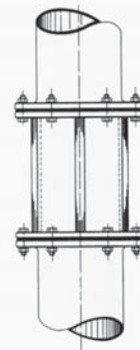

LIMITATORE DI PORTATA SINGOLO / SINGLE SLIP-OFF
 LIMITEUR DEE PORTÉE / EINLAUFREGULIERUNG

LIMITATORE DI PORTATA DOPPIO / DOUBLE SLIP-OFF
 LIMITEUR DEE PORTÉE DOUBLE / DOPPEL EINLAUFREGULIERUNG

KIT INSUFFLAGGIO ARIA SULL'ALBERO / AIR PURGE SHAFT SEAL
 KIT / KIT D'INSUFFLATION D'AIR SUR LES ÉTANCHÉITÉS
 LAGERLUFTSPÜLUNG

CONTROLLAGIRI / REVOLUTION CONTROL DEVICE /
 COMPTE-TOURS / DREHZAHLMESSE

CURVE 90° CON TERMINALI DIRITTI
 BENDS 90° WITH STRAIGHT TERMINALS
 COURBES 90° AVEC EXTRÉMITÉS
 ROHRBÖGEN 90° NIT GERADEN ROHRANSCHLUSS

TUBI / PIPES / TUYAUX / ROHRE

FLANGE / FLANGES / BRIDES / FLANSCHEN

TUBI SPIA / INSPECTION PIPES /
 TUYAUX DE REGARD / KONTROLROHRE

(*) Per ulteriori informazioni o dettagli tecnici contattare per cortesia la Olocco&C / For further information please contact Olocco company / Pour plus informations, nous Vous prions de contacter la Maison Olocco&C / Für weitere Erklärungen Bitte setzen Sie in Verbindung mit Fa.Olocco&C