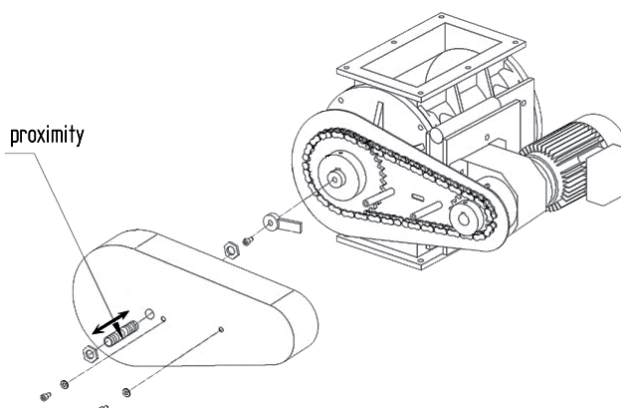

LIMITATORE DI PORTATA SINGOLO / SINGLE SLIP-OFF
 LIMITEUR DEE PORTÉE / EINLAUFREGULIERUNG

LIMITATORE DI PORTATA DOPPIO / DOUBLE SLIP-OFF
 LIMITEUR DEE PORTÉE DOUBLE / DOPPEL EINLAUFREGULIERUNG

KIT INSUFFLAGGIO ARIA SULL'ALBERO / AIR PURGE SHAFT SEAL
 KIT / KIT D'INSUFFLATION D'AIR SUR LES ÉTANCHÉITÉS
 LAGERLUFTSPÜLUNG

CONTROLLAGIRI / REVOLUTION CONTROL DEVICE /
 COMPTE-TOURS / DREHZAHLMESSE

CURVE 90° CON TERMINALI DIRITTI
 BENDS 90° WITH STRAIGHT TERMINALS
 COURBES 90° AVEC EXTRÉMITÉS
 ROHRBÖGEN 90° NIT GERADEN ROHRANSCHLUSS