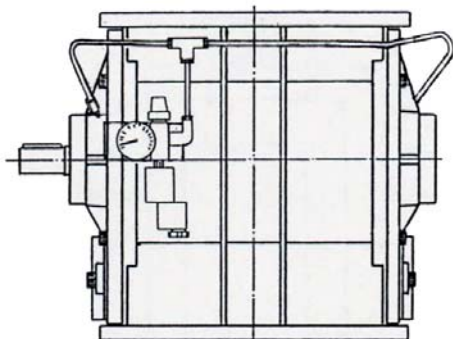

LIMITATORE DI PORTATA SINGOLO / SINGLE SLIP-OFF
 LIMITEUR DEE PORTÉE / EINLAUFREGULIERUNG

LIMITATORE DI PORTATA DOPPIO / DOUBLE SLIP-OFF
 LIMITEUR DEE PORTÉE DOUBLE / DOPPEL EINLAUFREGULIERUNG

KIT INSUFFLAGGIO ARIA SULL'ALBERO / AIR PURGE SHAFT SEAL
 KIT / KIT D'INSUFFLATION D'AIR SUR LES ÉTANCHÉITÉS
 LAGERLUFTSPÜLUNG

CONTROLLAGIRI / REVOLUTION CONTROL DEVICE /
 COMPTE-TOURS / DREHZAHLMESSE

CURVE 90° CON TERMINALI DIRITTI
 BENDS 90° WITH STRAIGHT TERMINALS
 COURBES 90° AVEC EXTRÉMITÉS
 ROHRBÖGEN 90° NIT GERADEN ROHRANSCHLUSS